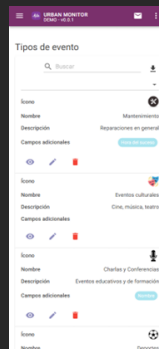

Urban Monitor

UNA NUEVA FORMA DE CONECTAR

Te presentamos el **Urban Monitor**, el nuevo módulo de Smart Platform que te permitirá cubrir la Interacción con la ciudadanía o cualquier comunidad (ej: campus universitarios o entre operarios de otras áreas), incorporando diversos mecanismos de comunicación, reporte de lo que suceda y gestión de noticias.

Urban Monitor: Información en tiempo real para una ciudad conectada.

Como ciudadan@ podrás conocer lo que está sucediendo y reportar todo lo que tu quieras, siempre conectado y siempre informado.

Como ciudad podrás estar siempre informado de lo que sucede en tus calles en tiempo real, podrás brindar las noticias relevantes a quienes consideres en todo momento.

NOTICIAS EN UN SOLO LUGAR

REPORTA LO QUE VEAS

MAPA INTERACTIVO

PRIORIZA LO URGENTE

REPORTA EMERGENCIAS EN SEGUNDOS

Con un solo clic, activá el botón de pánico y enviá automáticamente una alerta con tu ubicación al Event Manager. Una herramienta clave para una respuesta rápida y efectiva ante situaciones críticas

ESCANEA E INFÓRMATE

Escaneá códigos QR desde cualquier dispositivo con cámara y accedé al instante a contenidos municipales/comunidades como campañas, formularios, noticias e información útil. Simple, ágil y sin necesidad de escribir direcciones.