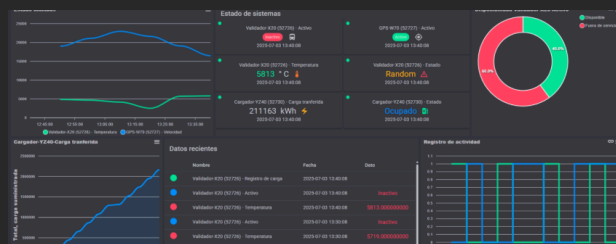

Usuario: Tipo

- Johmatan Stanley: Posibles disturbios 14/02/25 11:00
- Johmatan Stanley: Nueva inspección 14/02/25 10:59
- Johmatan Stanley: Pasamos y todo ok 14/02/25 10:59

AÚN MÁS INTEGRADO

- Integración con Cenía: Recepción de alertas de analíticas
- Integración con AXSONsoft: Listado y georeferencia de cámaras, visualización de video en tiempo real
- Integración con Digifort: Listado de camaras y visualización en tiempo real del video

OTRAS MEJORAS

- Mapa: Ahora es posible ver todas las cámaras directamente desde el mapa, con acceso a la transmisión de video en tiempo real desde cada ubicación.
- Nuevos reportes: detección, atención, despacho y cierre. Ideal para evaluar y optimizar tiempos de respuesta.

Insight Monitor

IoT Monitor ahora es Insight Monitor

Con una imagen renovada y una base tecnológica actualizada, Insight Monitor refuerza su posición como herramienta de análisis en tiempo real, incorporando las últimas innovaciones técnicas.

MEJORAS EN GRÁFICOS Y DASHBOARDS: MÁS PODER, MÁS PERSONALIZACIÓN

- **Dashboards más potentes:** gráficos acumulativos, personalización de ejes y unidades, mejor rendimiento e íconos más claros. También se añadió navegación entre dashboards para facilitar el análisis.
- **Colores personalizables** en tablas para resaltar información clave.
- **Navegación directa** desde alertas a gráficos para un mejor contexto de los eventos.
- Ajuste de tamaños en charts de status para adaptar tu panel de control.