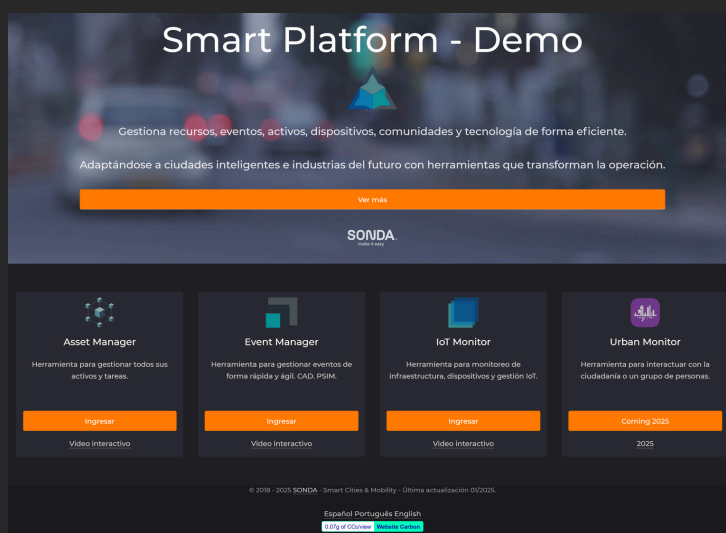

TE DEJAMOS TODO EL MATERIAL AL ALCANCE DE UN CLICK

[Presentación completa interna](#)

[Presentación completa para clientes](#)

Módulo	Presentación (PPT)	Descripción (DOCX)	Manual (DOCX)	Info Técnica (DOCX)
Asset Manager	<u>ES - PT - EN</u>	<u>ES - PT - EN</u>	<u>ES - PT - EN</u>	<u>ES</u>
Event Manager	<u>ES - PT - EN</u>	<u>ES - PT - EN</u>	<u>ES - PT - EN</u>	<u>ES</u>
IoT Monitor	<u>ES - PT - EN</u>	<u>ES - PT - EN</u>	<u>ES - PT - EN</u>	<u>ES</u>
Urban Monitor	<u>ES - PT - EN</u>	<u>ES - PT - EN</u>	<u>ES - PT - EN</u>	<u>ES</u>

NUESTROS AMBIENTES DE DEMO PARA CLIENTES Y DE USO INTERNO

[SONDASMARTPLATFORM.COM](https://sondasmartplatform.com)

El ambiente **DEMO** es solo para clientes, con un excelente juego de datos y se resetea cada cierto tiempo: [Español](#) - [Português](#) - [English](#)

El ambiente **INTERNAL** es para [ti](#), para que pruebes todo y hagas lo que tu quieras, sin miedo, anímate a probar y experimentar Smart Platform: [Español](#) - [Português](#) - [English](#).

Cualquier comentario: johnatan.stanley@sonda.com - claudia.yu@sonda.com