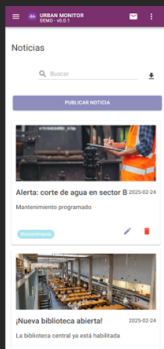

Urban Monitor

UNA NUEVA FORMA DE CONECTAR

Te presentamos el **Urban Monitor**, el nuevo módulo de Smart Platform que te permitirá cubrir la Interacción con la ciudadanía o cualquier comunidad (ej: campus universitarios o entre operarios de otras áreas), incorporando diversos mecanismos de comunicación, reporte de lo que suceda y gestión de noticias.

Urban Monitor: Información en tiempo real para una ciudad conectada.

Como ciudadan@ podrás conocer lo que está sucediendo y reportar todo lo que tu quieras, siempre conectado y siempre informado.

Como ciudad podrás estar siempre informado de lo que sucede en tus calles en tiempo real, podrás brindar las noticias relevantes a quienes consideres en todo momento.

NOTICIAS EN UN SOLO LUGAR