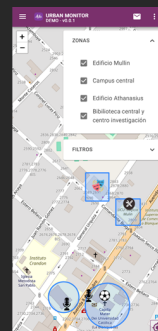

Urban Monitor

UNA NUEVA FORMA DE CONECTAR

Te presentamos el **Urban Monitor**, el nuevo módulo de Smart Platform que te permitirá cubrir la Interacción con la ciudadanía o cualquier comunidad (ej: campus universitarios o entre operarios de otras áreas), incorporando diversos mecanismos de comunicación, reporte de lo que suceda y gestión de noticias.

Urban Monitor: Información en tiempo real para una ciudad conectada.

Como ciudadan@ podrás conocer lo que está sucediendo y reportar todo lo que tu quieras, siempre conectado y siempre informado.

Como ciudad podrás estar siempre informado de lo que sucede en tus calles en tiempo real, podrás brindar las noticias relevantes a quienes consideres en todo momento.

NOTICIAS EN UN SOLO LUGAR

REPORTA LO QUE VEAS

MAPA INTERACTIVO

PRIORIZA LO URGENTE

REPORTA EMERGENCIAS EN SEGUNDOS

Con un solo clic, activá el botón de pánico y enviá automáticamente una alerta con tu ubicación al Event Manager. Una herramienta clave para una respuesta rápida y efectiva ante situaciones críticas

ESCANEA E INFÓRMATE

Escaneá códigos QR desde cualquier dispositivo con cámara y accedé al instante a contenidos municipales/comunidades como campañas, formularios, noticias e información útil. Simple, ágil y sin necesidad de escribir direcciones.