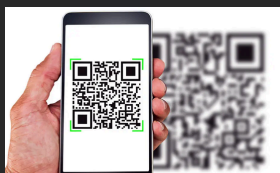

Urban Monitor

UNA NUEVA FORMA DE CONECTAR

Te presentamos el **Urban Monitor**, el nuevo módulo de Smart Platform que te permitirá cubrir la Interacción con la ciudadanía o cualquier comunidad (ej: campus universitarios o entre operarios de otras áreas), incorporando diversos mecanismos de comunicación, reporte de lo que suceda y gestión de noticias.

Urban Monitor: Información en tiempo real para una ciudad conectada.

Como ciudadan@ podrás conocer lo que está sucediendo y reportar todo lo que tu quieras, siempre conectado y siempre informado.

Como ciudad podrás estar siempre informado de lo que sucede en tus calles en tiempo real, podrás brindar las noticias relevantes a quienes consideres en todo momento.

NOTICIAS EN UN SOLO LUGAR

REPORTA LO QUE VEAS

MAPA INTERACTIVO

PRIORIZA LO URGENTE

REPORTA EMERGENCIAS EN SEGUNDOS

Con un solo clic, activá el botón de pánico y enviá automáticamente una alerta con tu ubicación al Event Manager. Una herramienta clave para una respuesta rápida y efectiva ante situaciones críticas

ESCANEA E INFÓRMATE

Escaneá códigos QR desde cualquier dispositivo con cámara y accedé al instante a contenidos municipales/comunidades como campañas, formularios, noticias e información útil. Simple, ágil y sin necesidad de escribir direcciones.